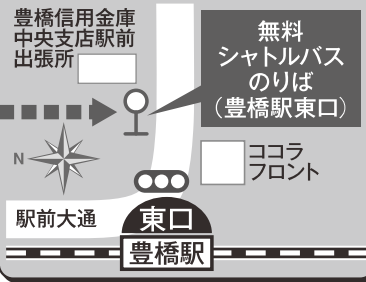

カモメリア会場

三河港モーターショー

ポートプラザ
 豊橋善意銀行/ドイツコーナー/
 国土交通省中部地方整備局三河港湾事務所/
 三谷水産高校/日本海洋レジャー協会/いしね!三河湾

みなとマルシェ
 キッチンカー多数出店

スタンプラリー受付

ちびっこ相撲
 受付 11:00
 開始 12:00

事前申込
 ボートバスツアー
 受付所

献血車
 救護本部

展望室
 [1F] [2F] トイレ
 赤ちゃん休憩所

ポートインフォメーションセンター
カモメリア

三河港カレー販売
 開始 11:00

当日先着順
 ボートバスツアー
 整理券配布所

遊び広場 レクリエーション協会

豊橋駅東口バスのりば

無料ポートバスツアー (工場見学)

無料：当日先着順 (出発30分前整理券配布)

- 新来島豊橋造船コース 約90分 定員:各回40名
- ① 10:00 (9:30配布)
- ② 12:00 (11:30配布)
- ③ 13:45 (13:15配布)

※事前申込が必要なコースについての
 詳細は豊橋みなとフェスティバル公式
 ホームページをご覧ください。事務局
 までご連絡ください。

※イベント内容・時間については、天候等により変更・中止する場合があります。

● 豊橋みなとフェスティバル 協賛